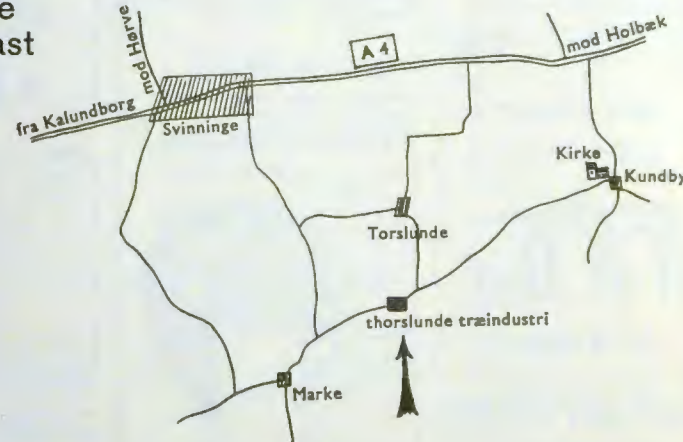

thorslunde træindustri

4520 Svinninge